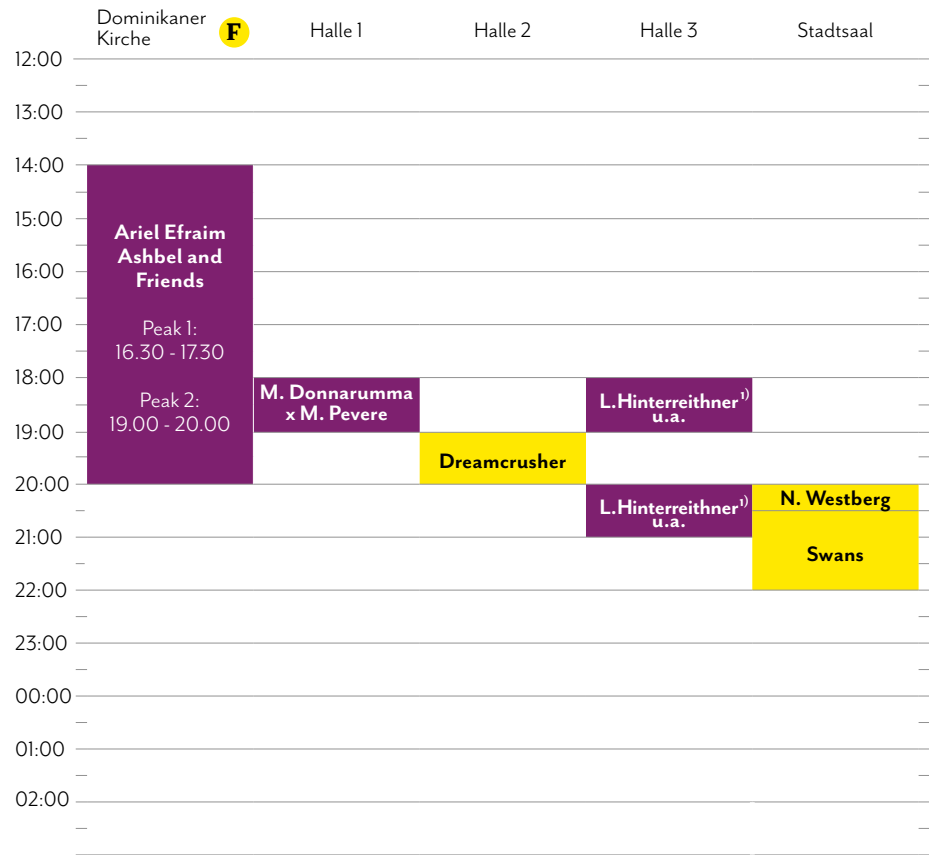

Krems / Stein

Installationen:

Forum Frohner: 10.00 - 12.30 Ira Melkonyan	Kleiner Passauerhof: 10.00 - 18.00 B Shenece Oretha	Kunsthalle Krems: 10.00 - 19.00 D Metahaven
--	--	--

- ▲ Art & Installation
- Performance
- ▶ Theory & Talk
- 🏠 Film
- Sound

Zentrum / Messegelände

Installationen Messehallen:

Halle 2: 17.00 - 22.00 knowbotiq	Foyer: 19.00 - 22.00 Michael Wallinger	Zentrale: 19.00 - 22.00 Forensic Architecture
-------------------------------------	---	--