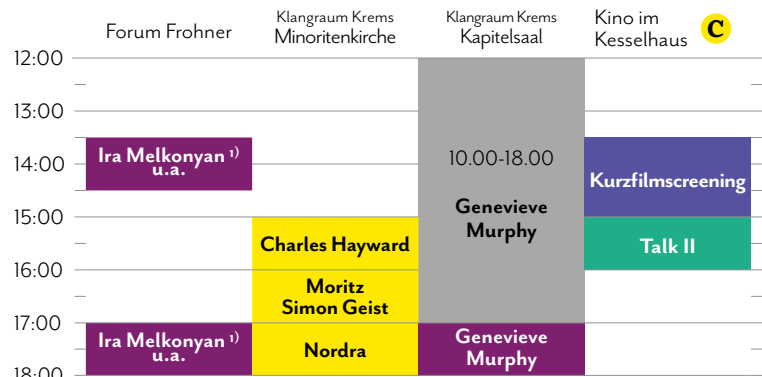

Krems / Stein

Installationen:

Forum Frohner: 10.00 - 12.30 Ira Melkonyan	Kleiner Passauerhof: 10.00 - 18.00 B Shenece Oretha	Kunsthalle Krems: 10.00 - 19.00 D Metahaven
--	--	--

- ▲ Art & Installation
- Performance
- ▶ Theory & Talk
- 🏠 Film
- Sound

Zentrum / Messegelände

Installationen Messehallen:

Halle 2: 17.00 - 22.00 knowbotiq	Foyer: 19.00 - 22.00 Michael Wallinger	Zentrale: 19.00 - 22.00 Forensic Architecture
-------------------------------------	---	--